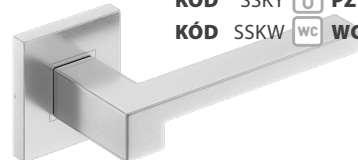

SAPHIRE 15|340

KÓD SNOK
nerez | nerez

SKLADOM KÓD SSKK BB 5,00|110
KÓD SSKY PZ 5,00|110
KÓD SSKW WC 9,50|220