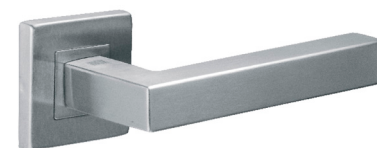

18,00 €
360,00 Kč

antracit / chróm
antracit / chrom

BB 7,40|148
PZ 7,40|148
WC 10,10|200

QUATTRO

25,00 €
520,00 Kč

inox | inox

BB 5,80|120
PZ 5,80|120
WC 19,30|380

BURGAS