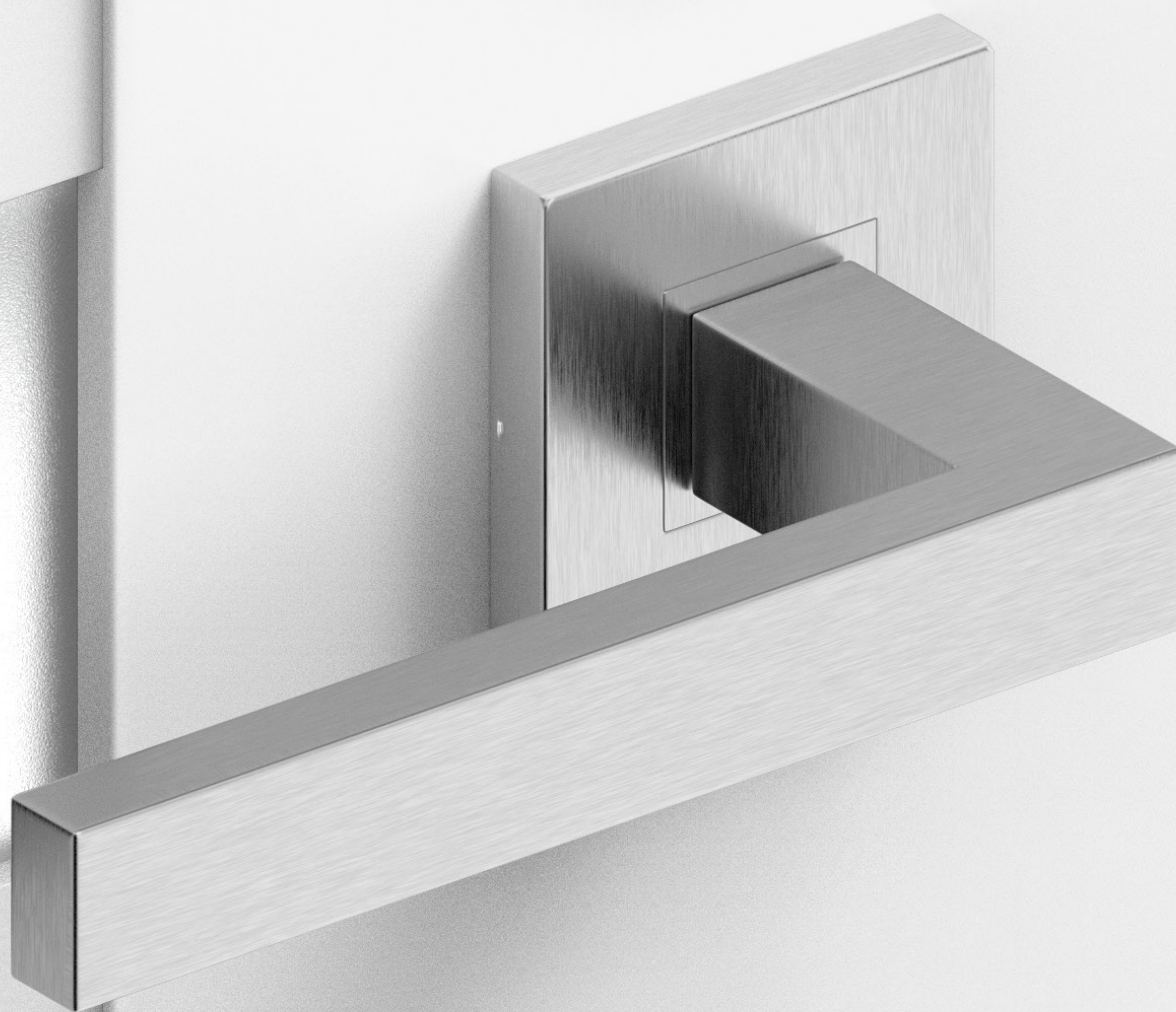

SZKCK Rumba

SZKCW Rumba

SZKCY Rumba

Metal-Bud