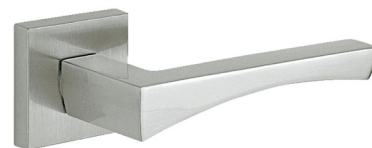

ONYX Q

35,00 €
680,00 Kč

nikel-satyna
nikl-satyna

BB 10,80|209
PZ 10,80|209
WC 16,90|325