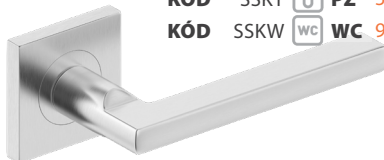

METRO 16|350

KÓD METRK
nerez | nerez

SKLADOM KÓD SSKK BB 5,00|110
KÓD SSKY PZ 5,00|110
KÓD SSKW WC 9,50|220