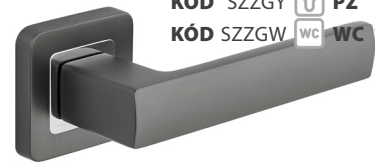

TREND 17|380

KÓD ZBRZG

chróm/grafit | chrom/grafit

DO 7 DNÍ

KÓD SZZGK BB 7,00|153

KÓD SZZGY PZ 7,00|153

KÓD SZZGW WC 10,40|223