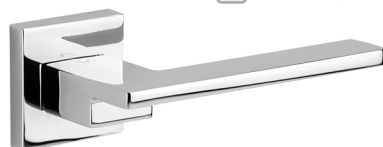

COSMO

44,00 €
1063,00 Kč

chróm | chrom

BB 9,50|156
PZ 9,50|156
WC 15,00|249